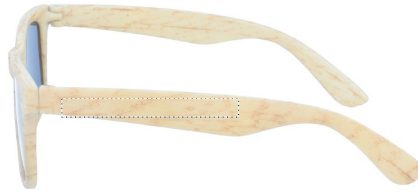

### Position

1. RIGHT LEG
2. LEFT LEG

### Print size (mm)

- 60 mm x 6 mm  
60 mm x 6 mm

### Print code (no of colours)

- P1(4)  
P1(4)

*Handling code: A*

1. RIGHT LEG

2. LEFT LEG